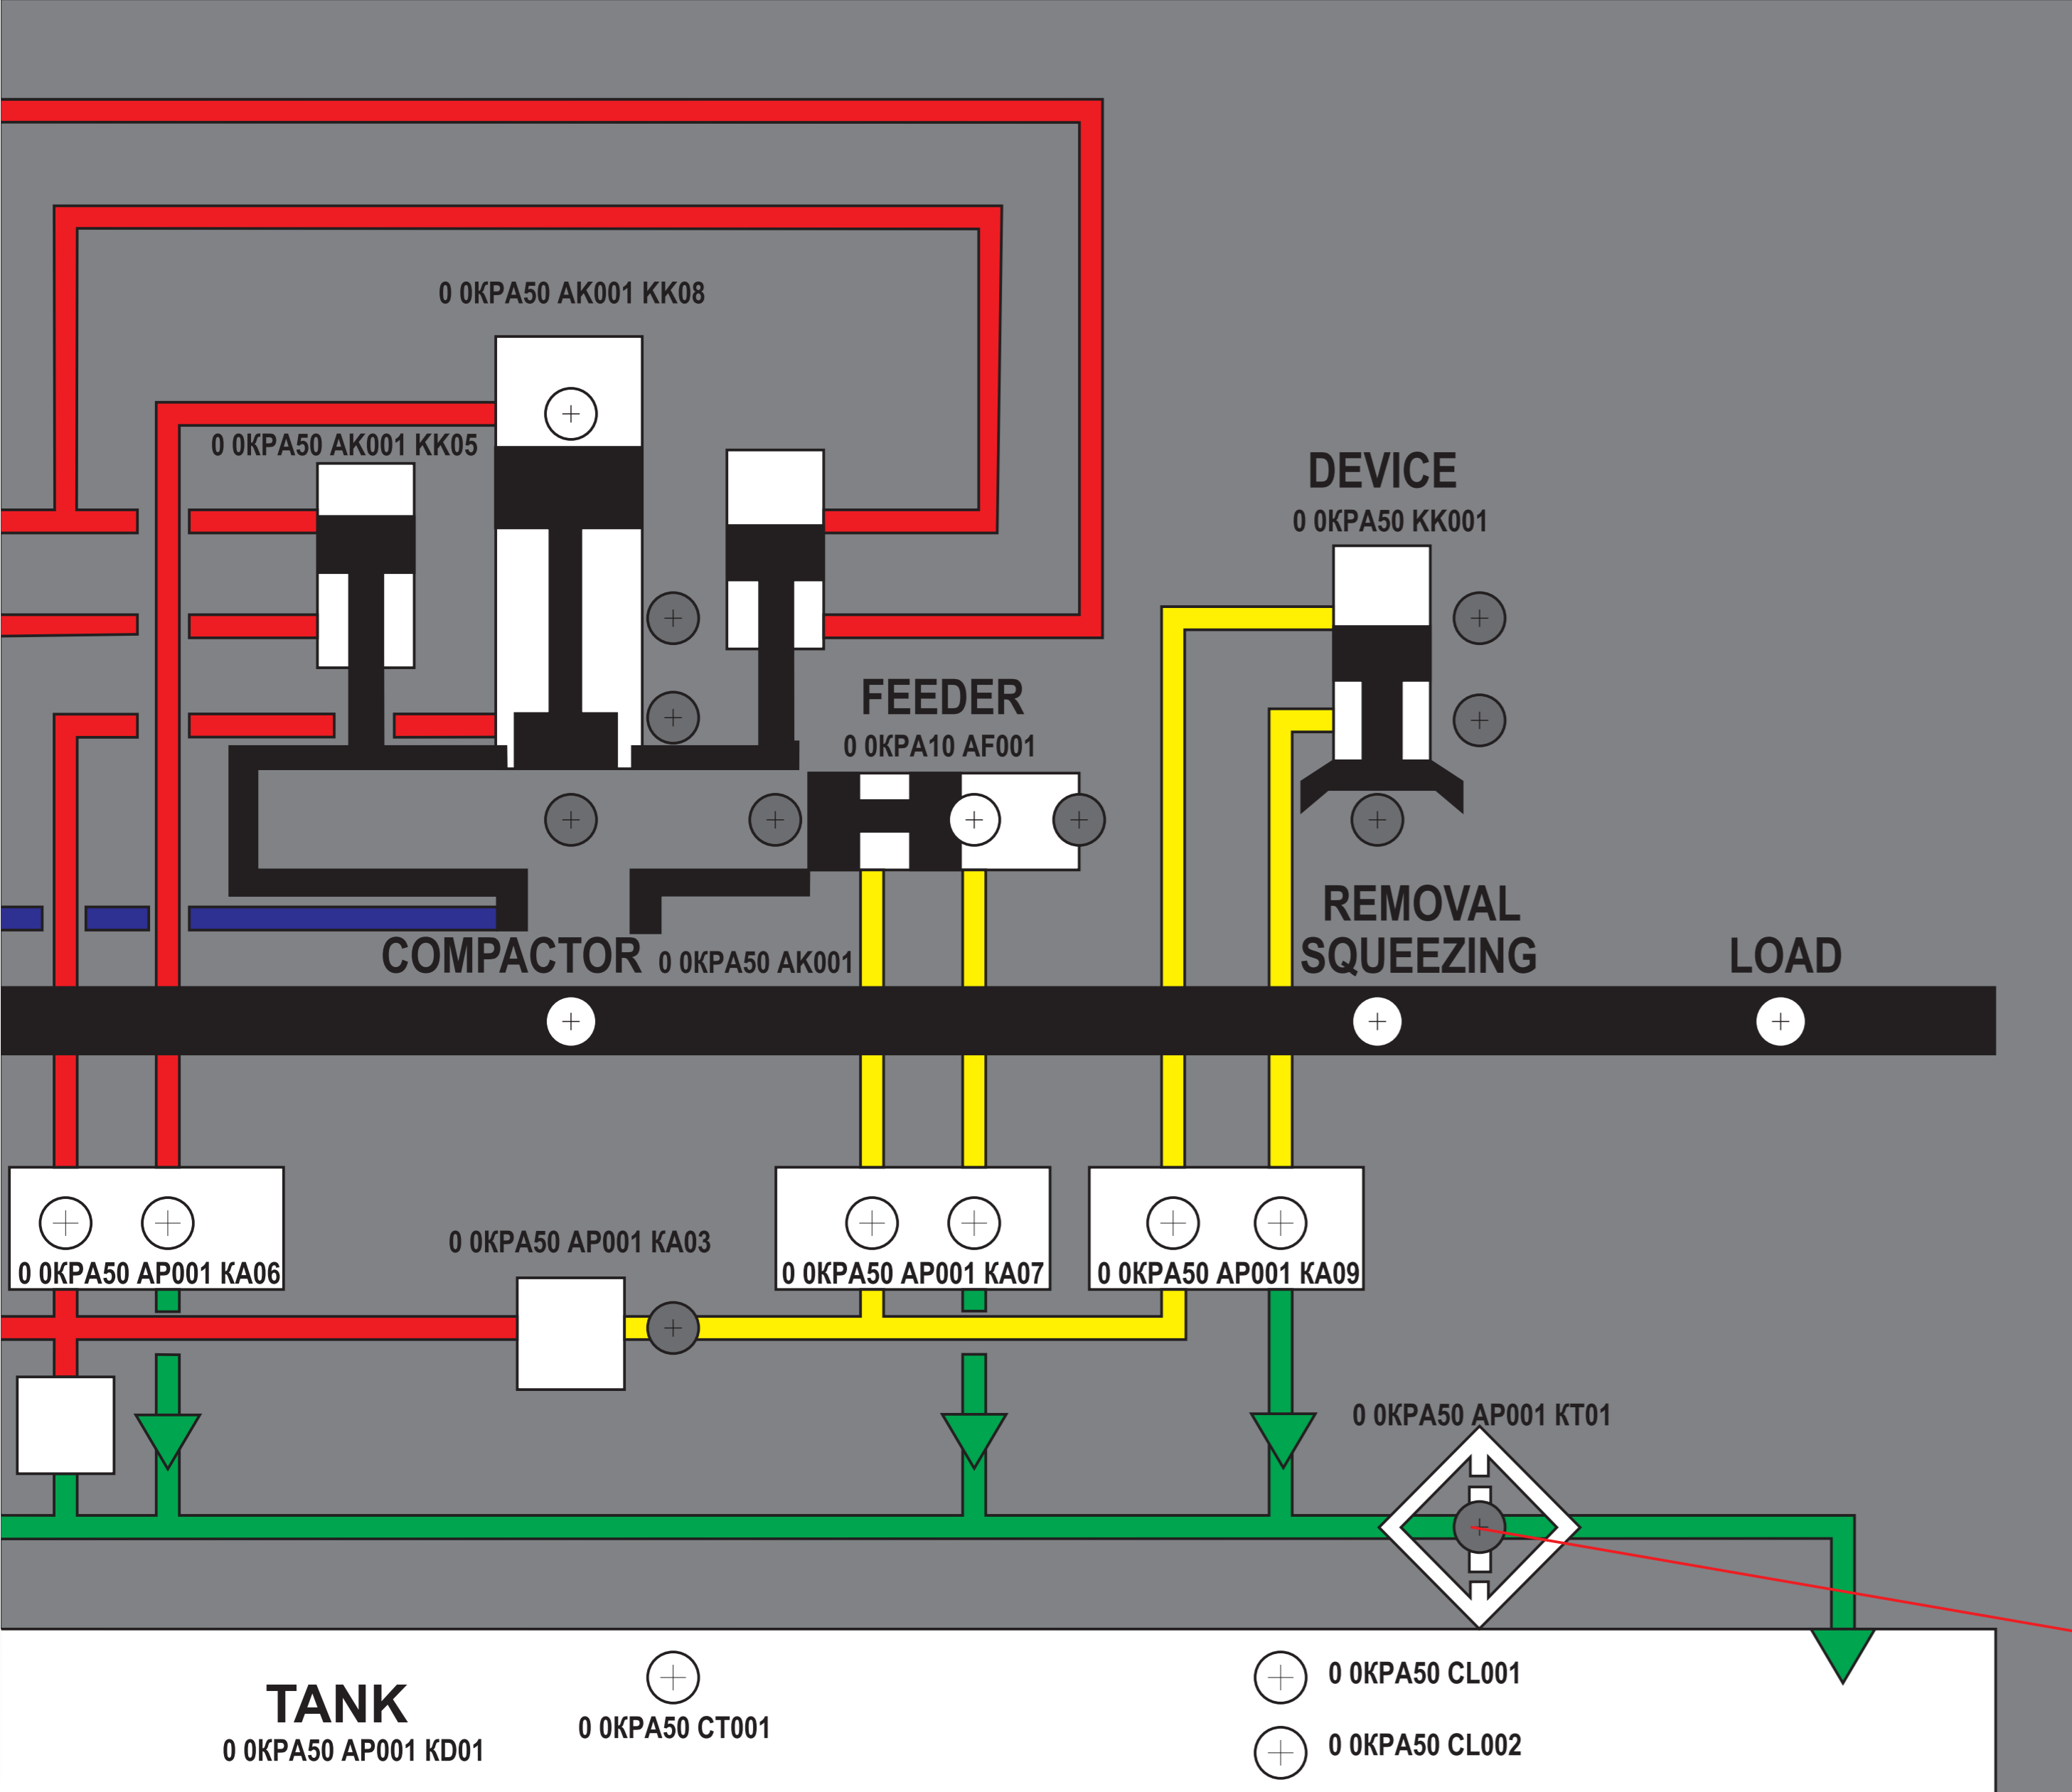

НАПРАВЛЕНИЕ ПРОКАТА
(для всех, обязательное требование)

- толщина 1,5 мм
- размер 232x340мм
- фон - растр 60% черного
- графика - черная
- макет новый
- дополнительных цветов 3
(зеленый, красный, фиолетовый)
- изготовить 1 шт

растр 80% черного

НАПРАВЛЕНИЕ ПРОКАТА
(для всех, обязательное требование)

-)
- толщина 1,5 мм
 - размер 388x340мм
 - фон - растр 60% черного
 - графика - черная
 - макет новый
 - дополнительных цветов 4 (зеленый, красный, желтый, фиолетовый)
 - изготовить 1 шт

растр 80% черного

НАПРАВЛЕНИЕ ПРОКАТА
(для всех, обязательное требование)

- толщина 1,5 мм
- размер 443,5x320мм
- фон - растр 60% черного
- графика - черная
- макет НОВЫЙ
- дополнительных цветов 2 (зеленый, коричневый)
- изготовить 1 шт

растр 80% черного

НАПРАВЛЕНИЕ ПРОКАТА
(для всех, обязательное требование)

- толщина 1,5 мм
- размер 376,5x320мм
- фон - растр 60% черного
- графика - черная
- макет новый
- дополнительных цветов 3
 (голубой, зеленый, коричневый)
- изготовить 1 шт