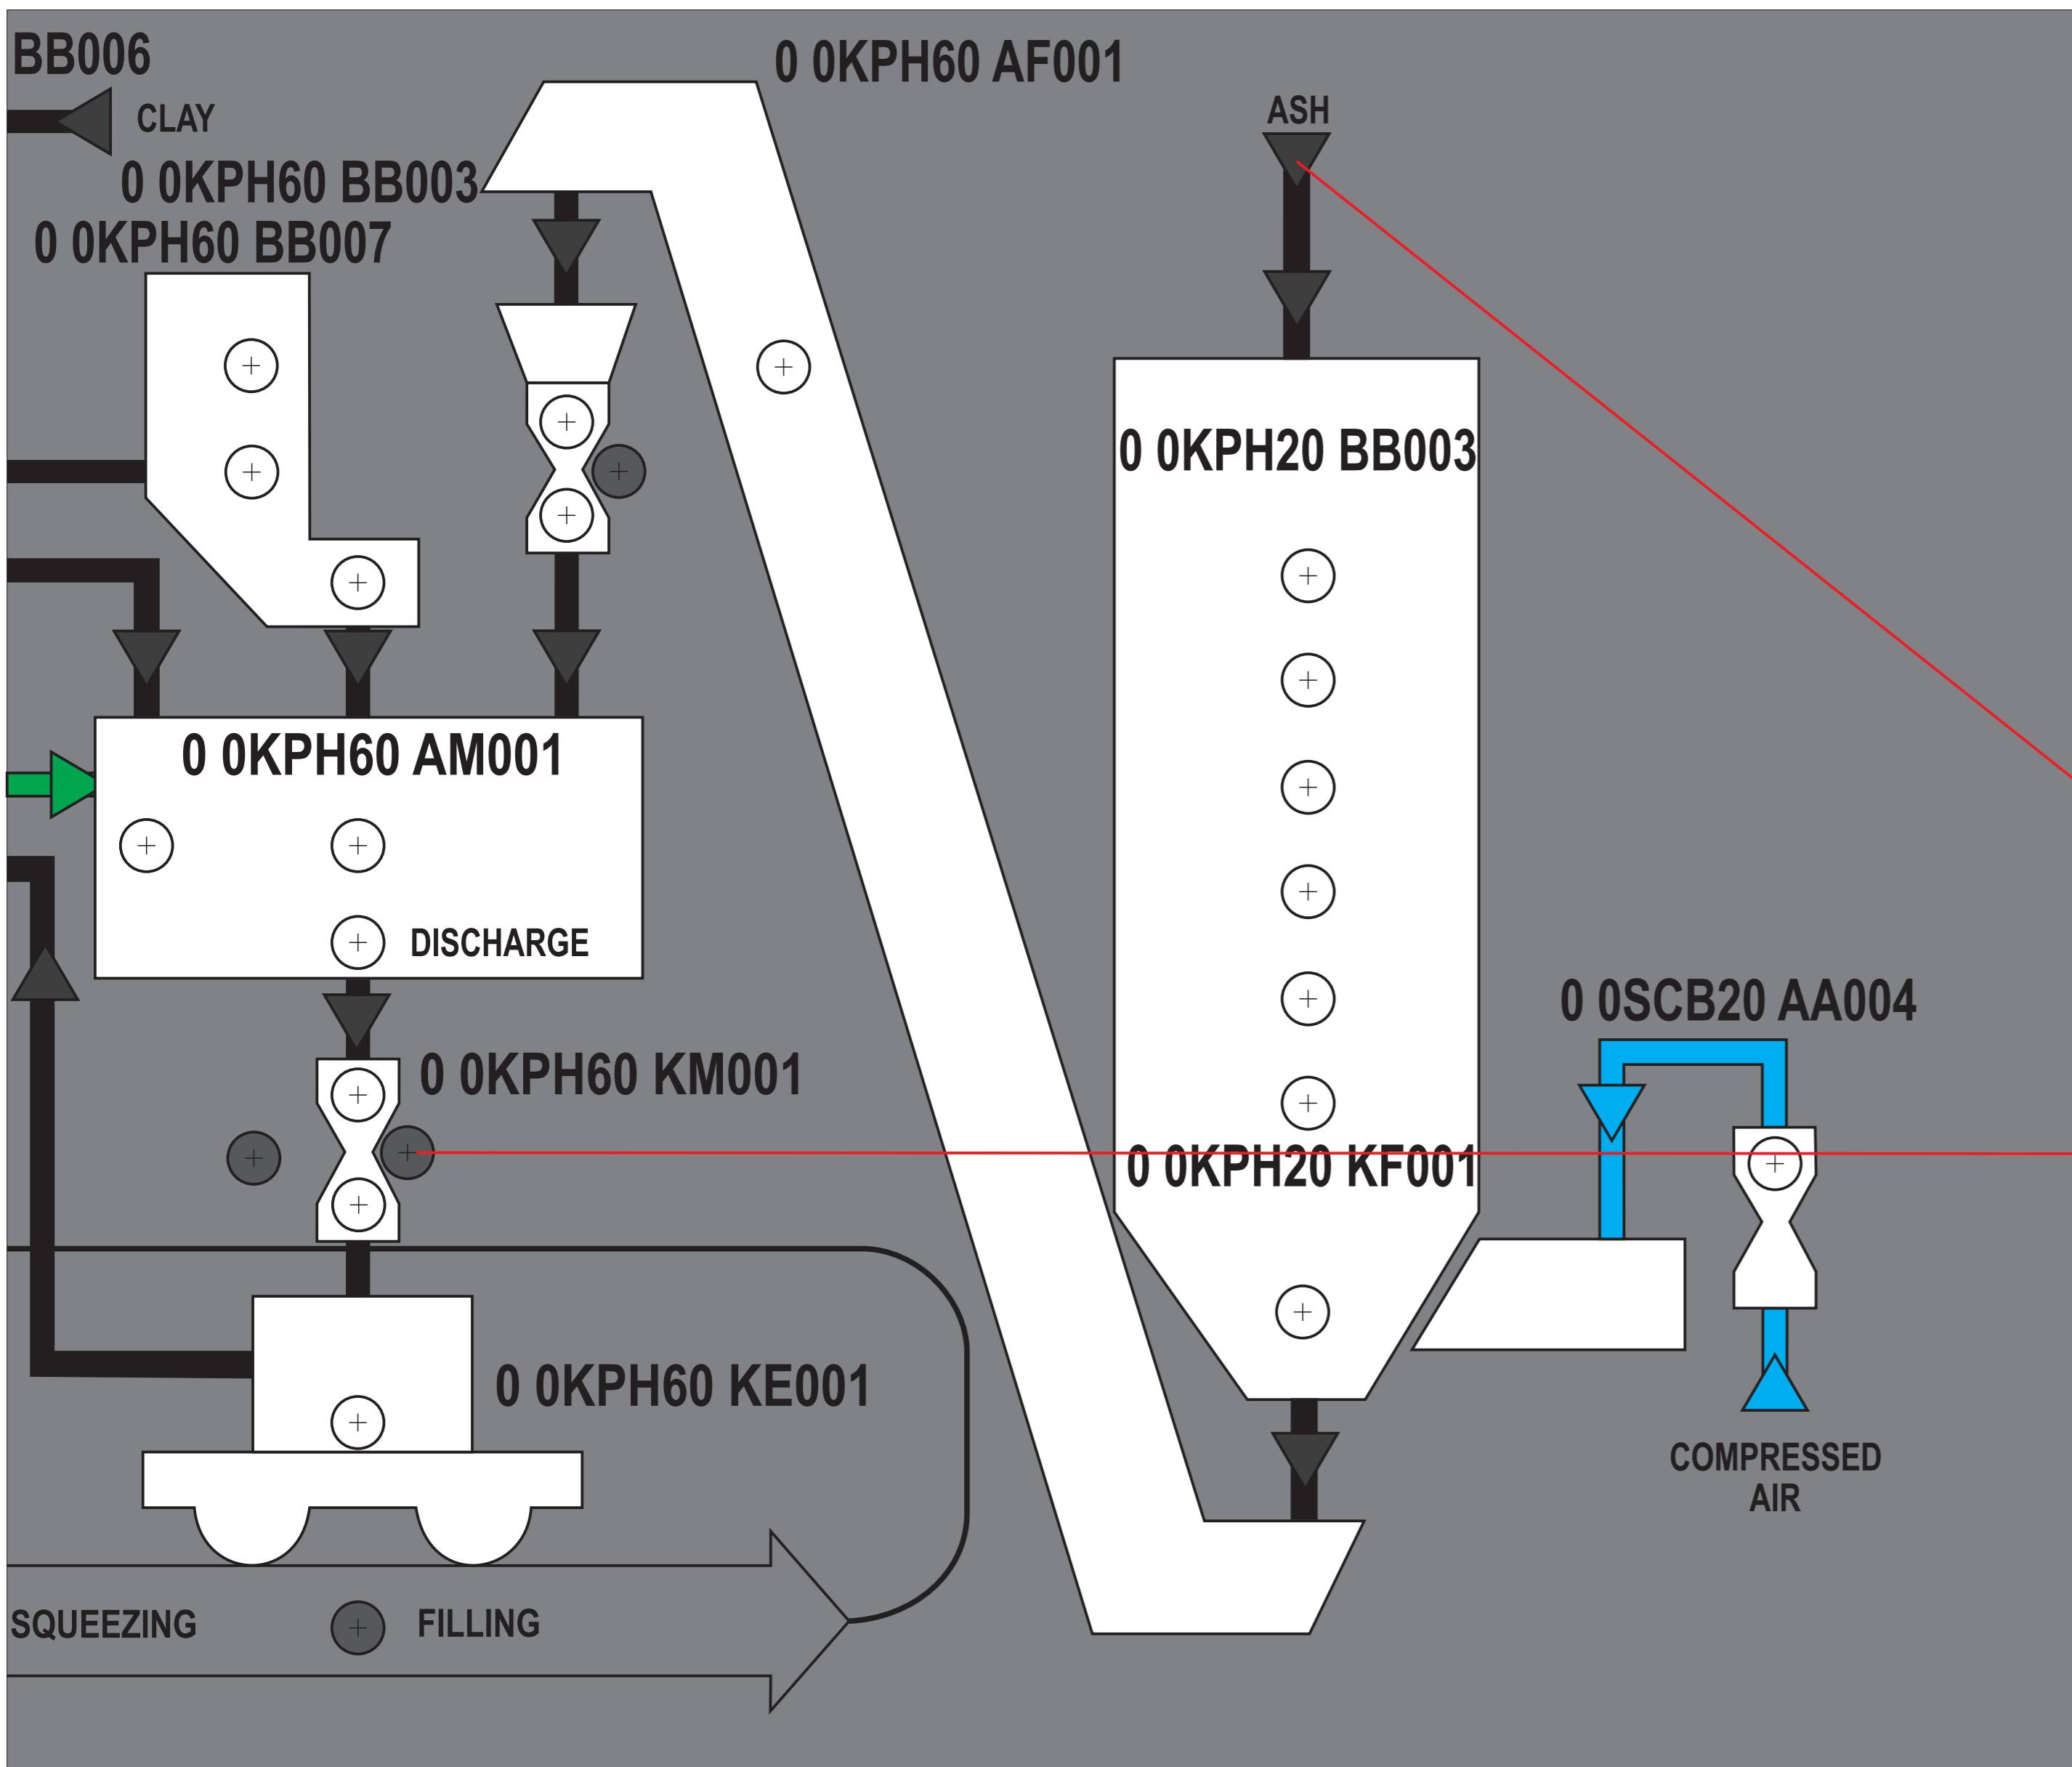

растр 80% черного

НАПРАВЛЕНИЕ ПРОКАТА
(для всех, обязательное требование)

-)
- толщина 1,5 мм
 - размер 388x340мм
 - фон - растр 60% черного
 - графика - черная
 - макет новый
 - дополнительных цветов 4 (зеленый, красный, желтый, фиолетовый)
 - изготовить 1 шт

растр 80% черного

НАПРАВЛЕНИЕ ПРОКАТА
(для всех, обязательное требование)

- толщина 1,5 мм
- размер 443,5x320мм
- фон - растр 60% черного
- графика - черная
- макет НОВЫЙ
- дополнительных цветов 2 (зеленый, коричневый)
- изготовить 1 шт

растр 80% черного

НАПРАВЛЕНИЕ ПРОКАТА
(для всех, обязательное требование)

- толщина 1,5 мм
- размер 376,5x320мм
- фон - растр 60% черного
- графика - черная
- макет новый
- дополнительных цветов 3
 (голубой, зеленый, коричневый)
- изготовить 1 шт