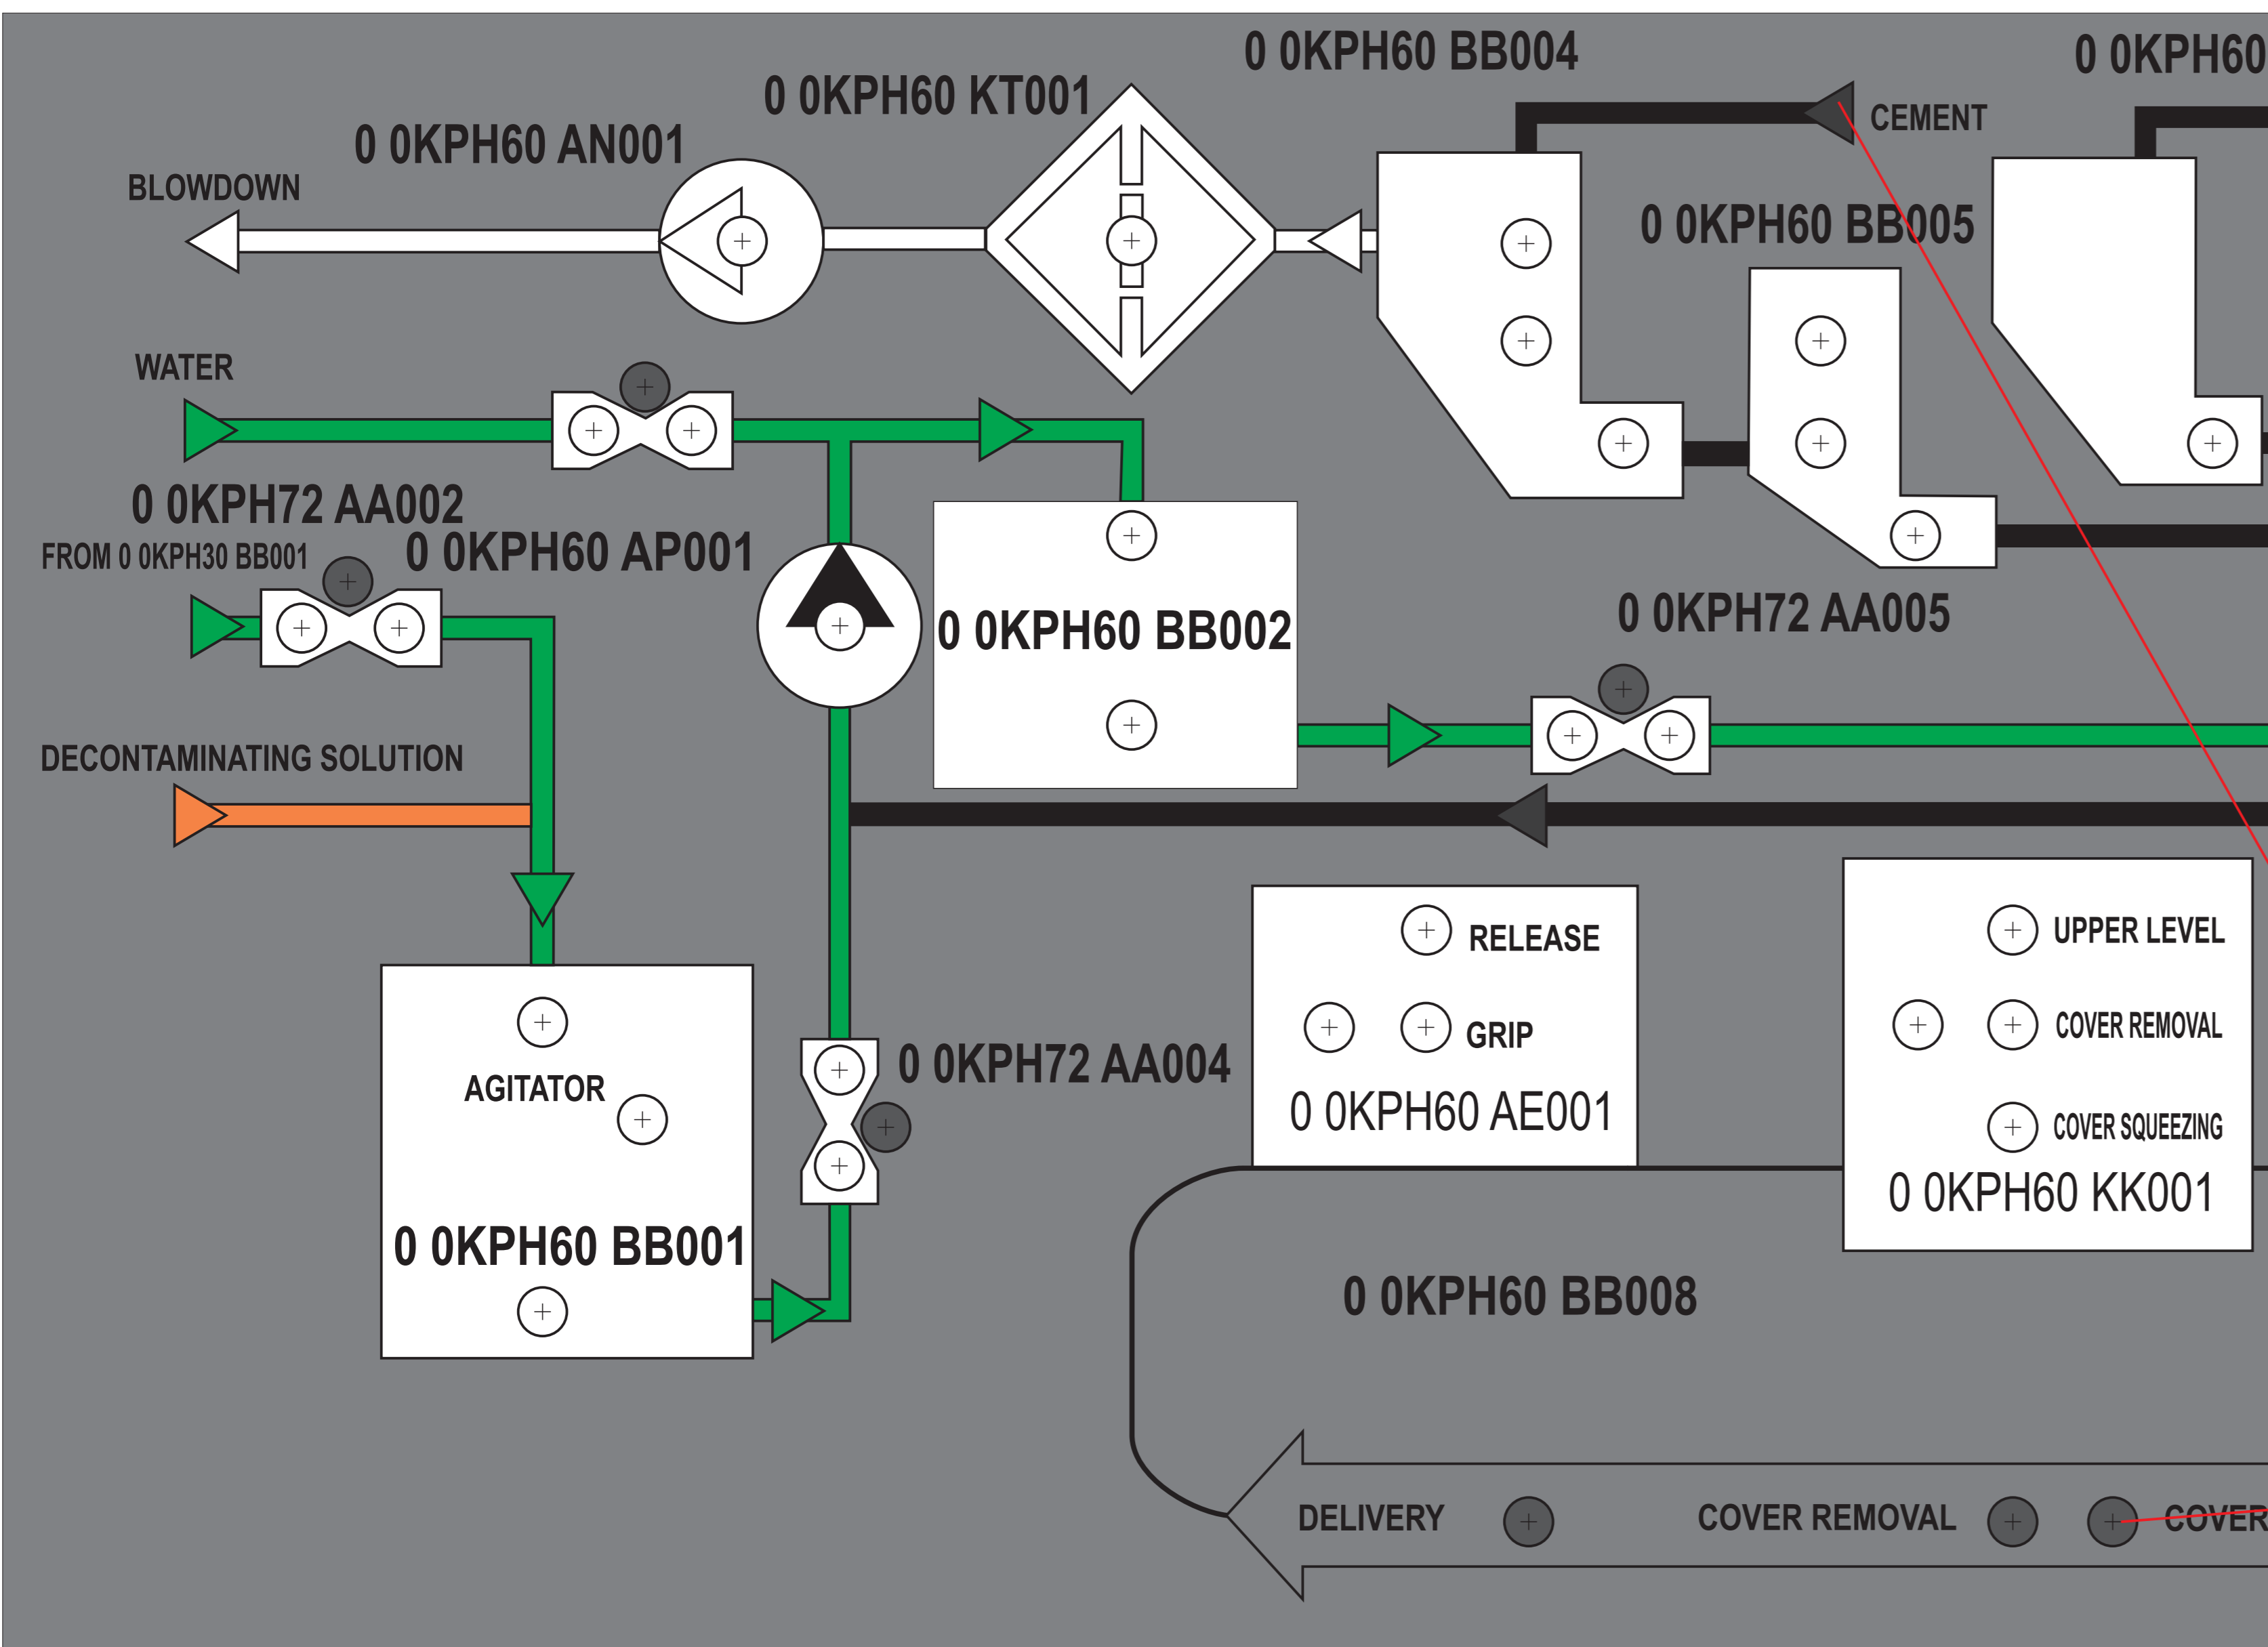

НАПРАВЛЕНИЕ ПРОКАТА
(для всех, обязательное требование)

- толщина 1,5 мм
- размер 232x340мм
- фон - растр 60% черного
- графика - черная
- макет новый
- дополнительных цветов 3
(зеленый, красный, фиолетовый)
- изготовить 1 шт

растр 80% черного

НАПРАВЛЕНИЕ ПРОКАТА
(для всех, обязательное требование)

-)
- толщина 1,5 мм
 - размер 388x340мм
 - фон - растр 60% черного
 - графика - черная
 - макет новый
 - дополнительных цветов 4 (зеленый, красный, желтый, фиолетовый)
 - изготовить 1 шт

растр 80% черного

НАПРАВЛЕНИЕ ПРОКАТА
(для всех, обязательное требование)

- толщина 1,5 мм
- размер 443,5x320мм
- фон - растр 60% черного
- графика - черная
- макет НОВЫЙ
- дополнительных цветов 2 (зеленый, коричневый)
- изготовить 1 шт

растр 80% черного

НАПРАВЛЕНИЕ ПРОКАТА
(для всех, обязательное требование)

- толщина 1,5 мм
- размер 376,5x320мм
- фон - растр 60% черного
- графика - черная
- макет новый
- дополнительных цветов 3
 (голубой, зеленый, коричневый)
- изготовить 1 шт