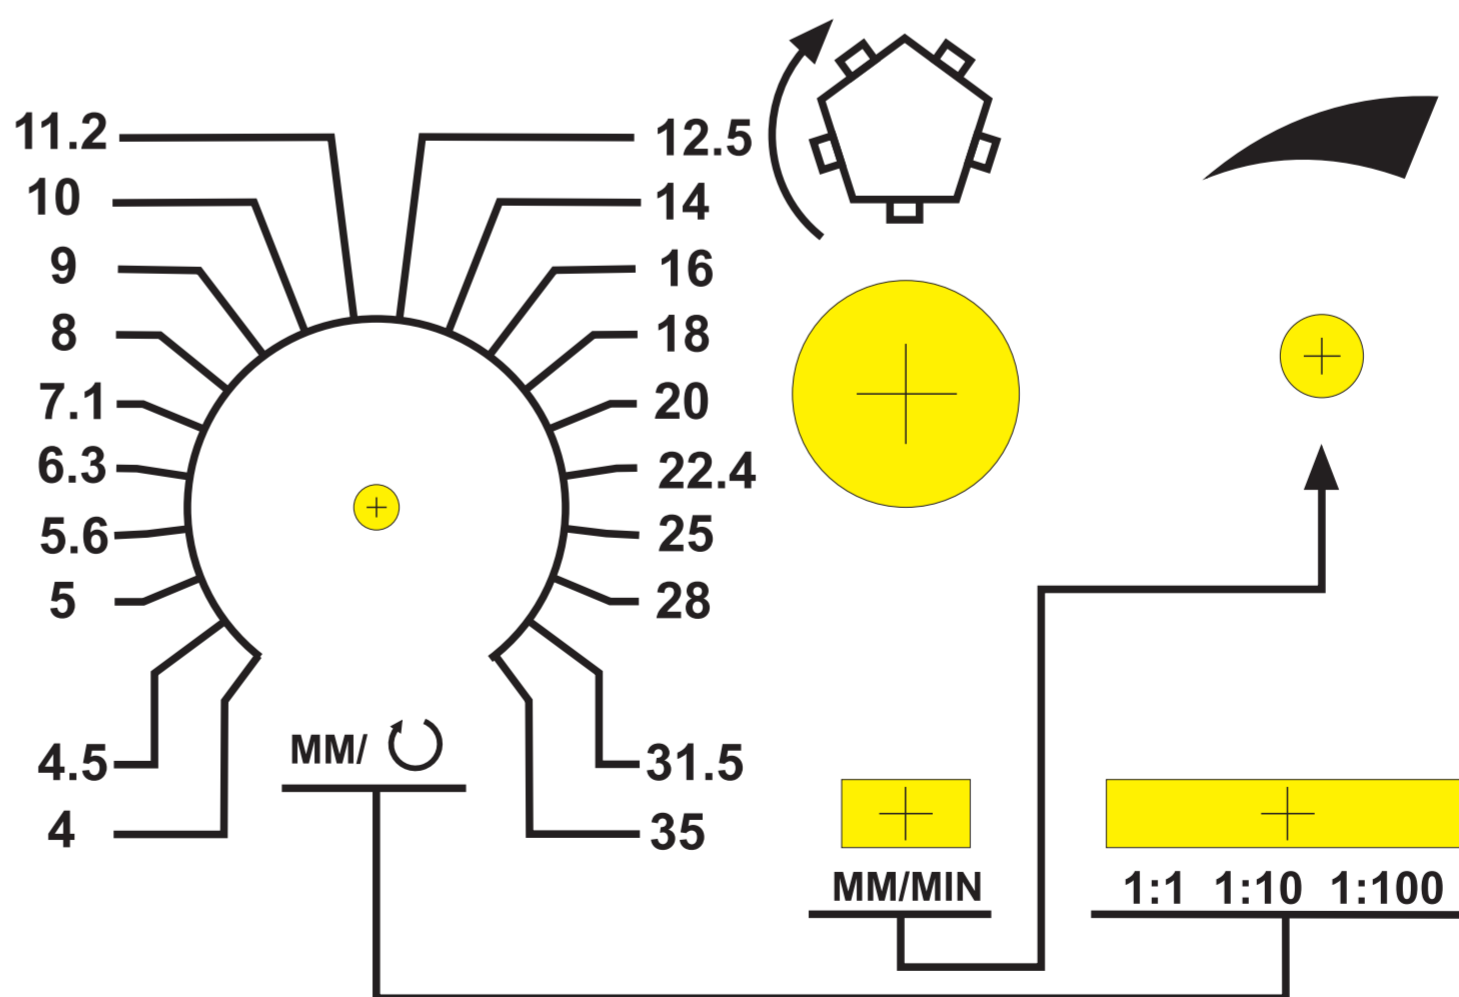

- макет новый
- толщина 3 мм.
- графика черная
- фон цвет металла
- фрезеровка
- + - изготовить по спецификации стр.

1 шт.

ТОК
ГЛАВНОГО ПРИВОДА

АВАРИЙНЫЙ
СТОП

mm/min