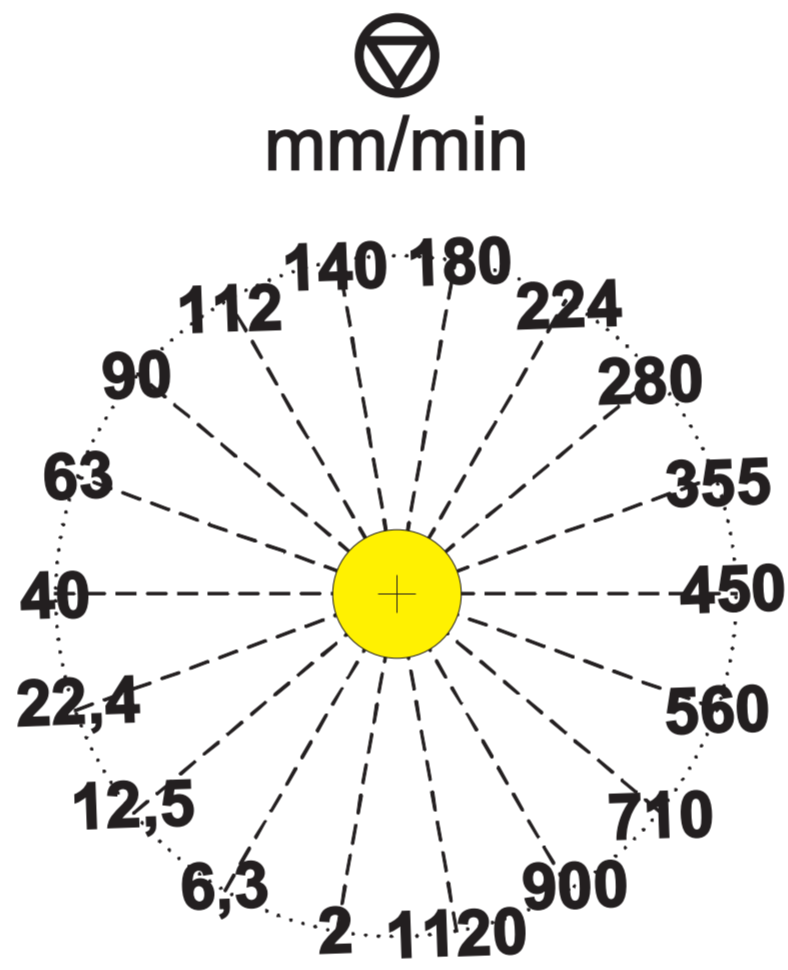

- макет новый
- толщина 3 мм.
- графика черная
- фон цвет металла
- фрезеровка
- + - изготовить по спецификации стр.

1 шт.

ТОК
ГЛАВНОГО ПРИВОДА

АВАРИЙНЫЙ
СТОП

mm/min